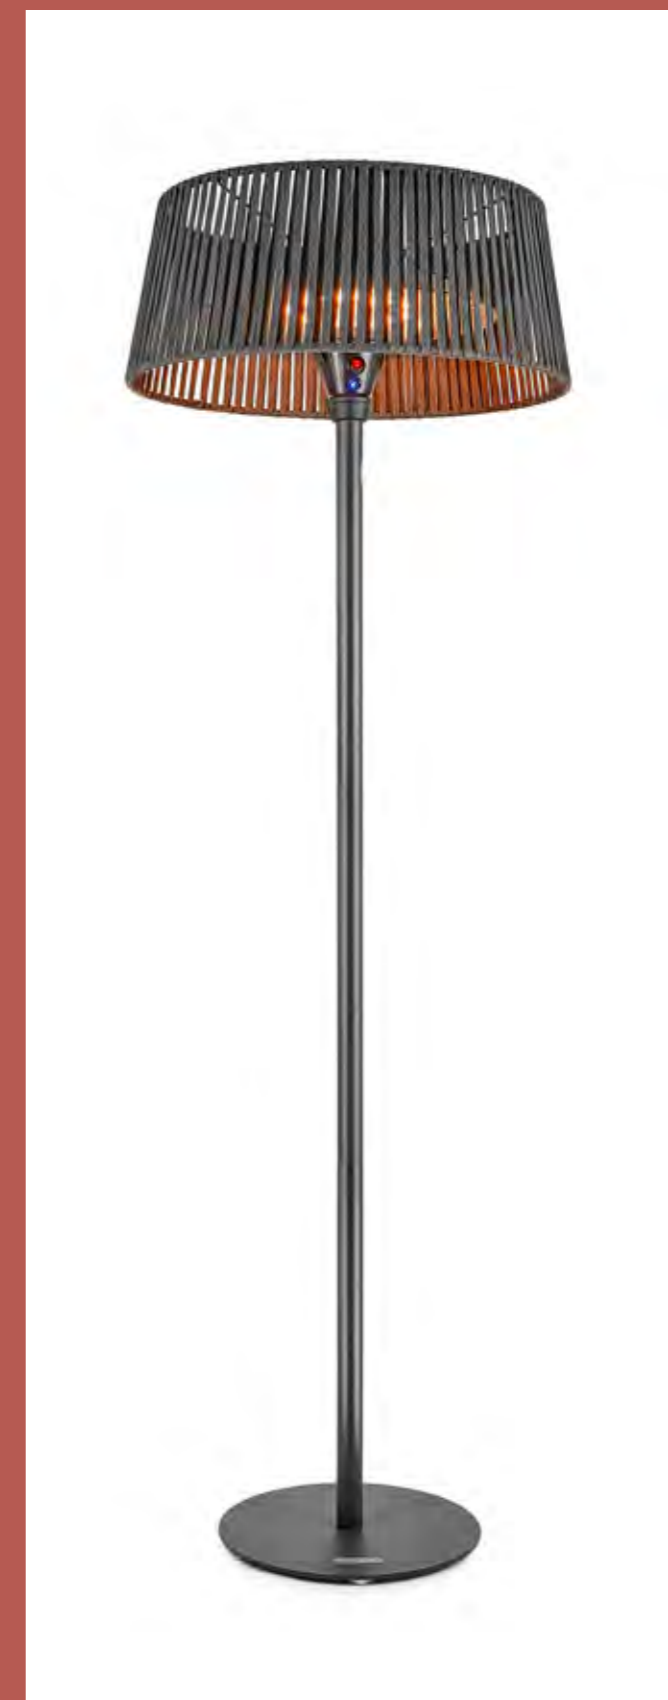

**MKT PRICE: € 199,00 / B2B PRICE: € 149,00**

**i-tools.tech**

**LAM403N** - Lampada da tavolo a led con asta in metallo. Realizzata in metallo con finiture in abs (paralume). Luce LED 3W con tre programmi di luminosità e funzione dimmer per la regolazione dell'intensità. Ricarica tramite cavetto USB-C in dotazione. Corredata di adattatore da bottiglia. Capacità 2.000 mAh. Dimensioni: 37 h cm, Ø 11,5 cm, Peso: 676 gr. Confezionata smontata in scatola i.tools collection (dim. scatola è 28,5x13x13cm). Unità di vendita: 8 pezzi / Vendita singola non prevista. Il prezzo si riferisce ad una sola lampada. LED table lamp with metal rod, ABS lampshade and bottle adapter. 3W LED light with three brightness programs and dimmer function, to adjust light intensity. It can be charged via USB-C cable (included). Capacity 2,000 mAh. Dimensions: 37 h cm, Ø 11.5 cm. Weight: 676 gr. Packaged disassembled in an i.tools-tech box (box size: 28.5x13x13cm). Selling unit: 8 pieces.  
**MKT PRICE: € 149,00 / B2B PRICE: € 49,00**